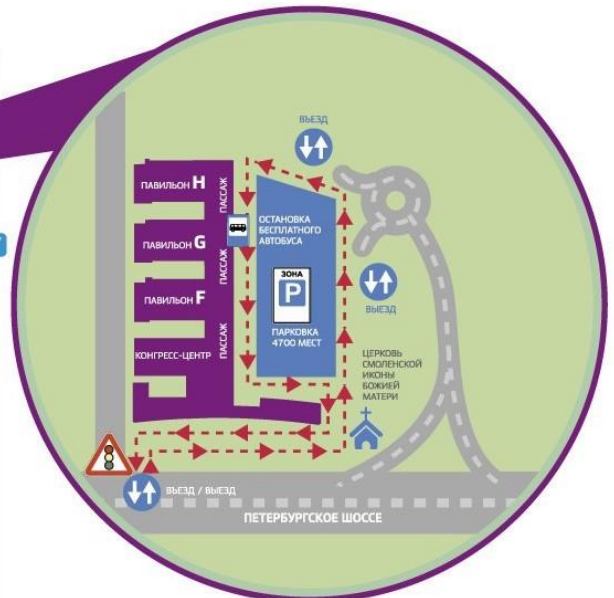

5 МИНУТ
 ОТ АЭРОПОРТА
 «ПУЛКОВО»

5 МИНУТ
 ОТ КОЛЬЦЕВОЙ
 АВТОДОРОГИ

15 МИНУТ
 ОТ СТАНЦИИ
 МЕТРО

САНКТ-ПЕТЕРБУРГ, ПЕТЕРБУРГСКОЕ ШОССЕ, 64/1

Разделы выставки:

- **Строим Дом** (готовые дома, бани, проектирование, фундаменты, стеновые материалы, строительные услуги)
- **Интерьерный Салон** (дизайн, декор, мебель, кухни, текстиль, двери, окна, напольные покрытия, осветительные приборы, фурнитура).
- **Салон Каминов** (котлы, горелки, камины, дымоходы, печи, барбекю, отделочный камень, ковка, аксессуары)
- **Инженерные системы** (вентиляция, газоснабжение, электроснабжение, кондиционирование, автоматизация, водоснабжение, канализация, отопление, пожарная безопасность).
- **Дом.Сад.Ландшафт** (ландшафтный дизайн, мощение, террасная доска, садовая мебель, беседки, декоративные водоемы, фонтаны, детские площадки, кованые изделия, теплицы).
- **Мир Кровли** (кровельные покрытия и системы, пленки, мембраны, системы вентиляции, мансардные окна, водосточные системы, системы охраны и безопасности, утеплители).
- **Загородная недвижимость** (коттеджные поселки, земельные участки, дома, дачи, таунхаусы, аренда загородного дома).